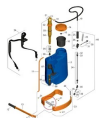

201099

JACTO REFORCO PJH

201055