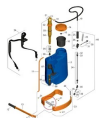

201099

JACTO REFORCO PJH S.E

201055